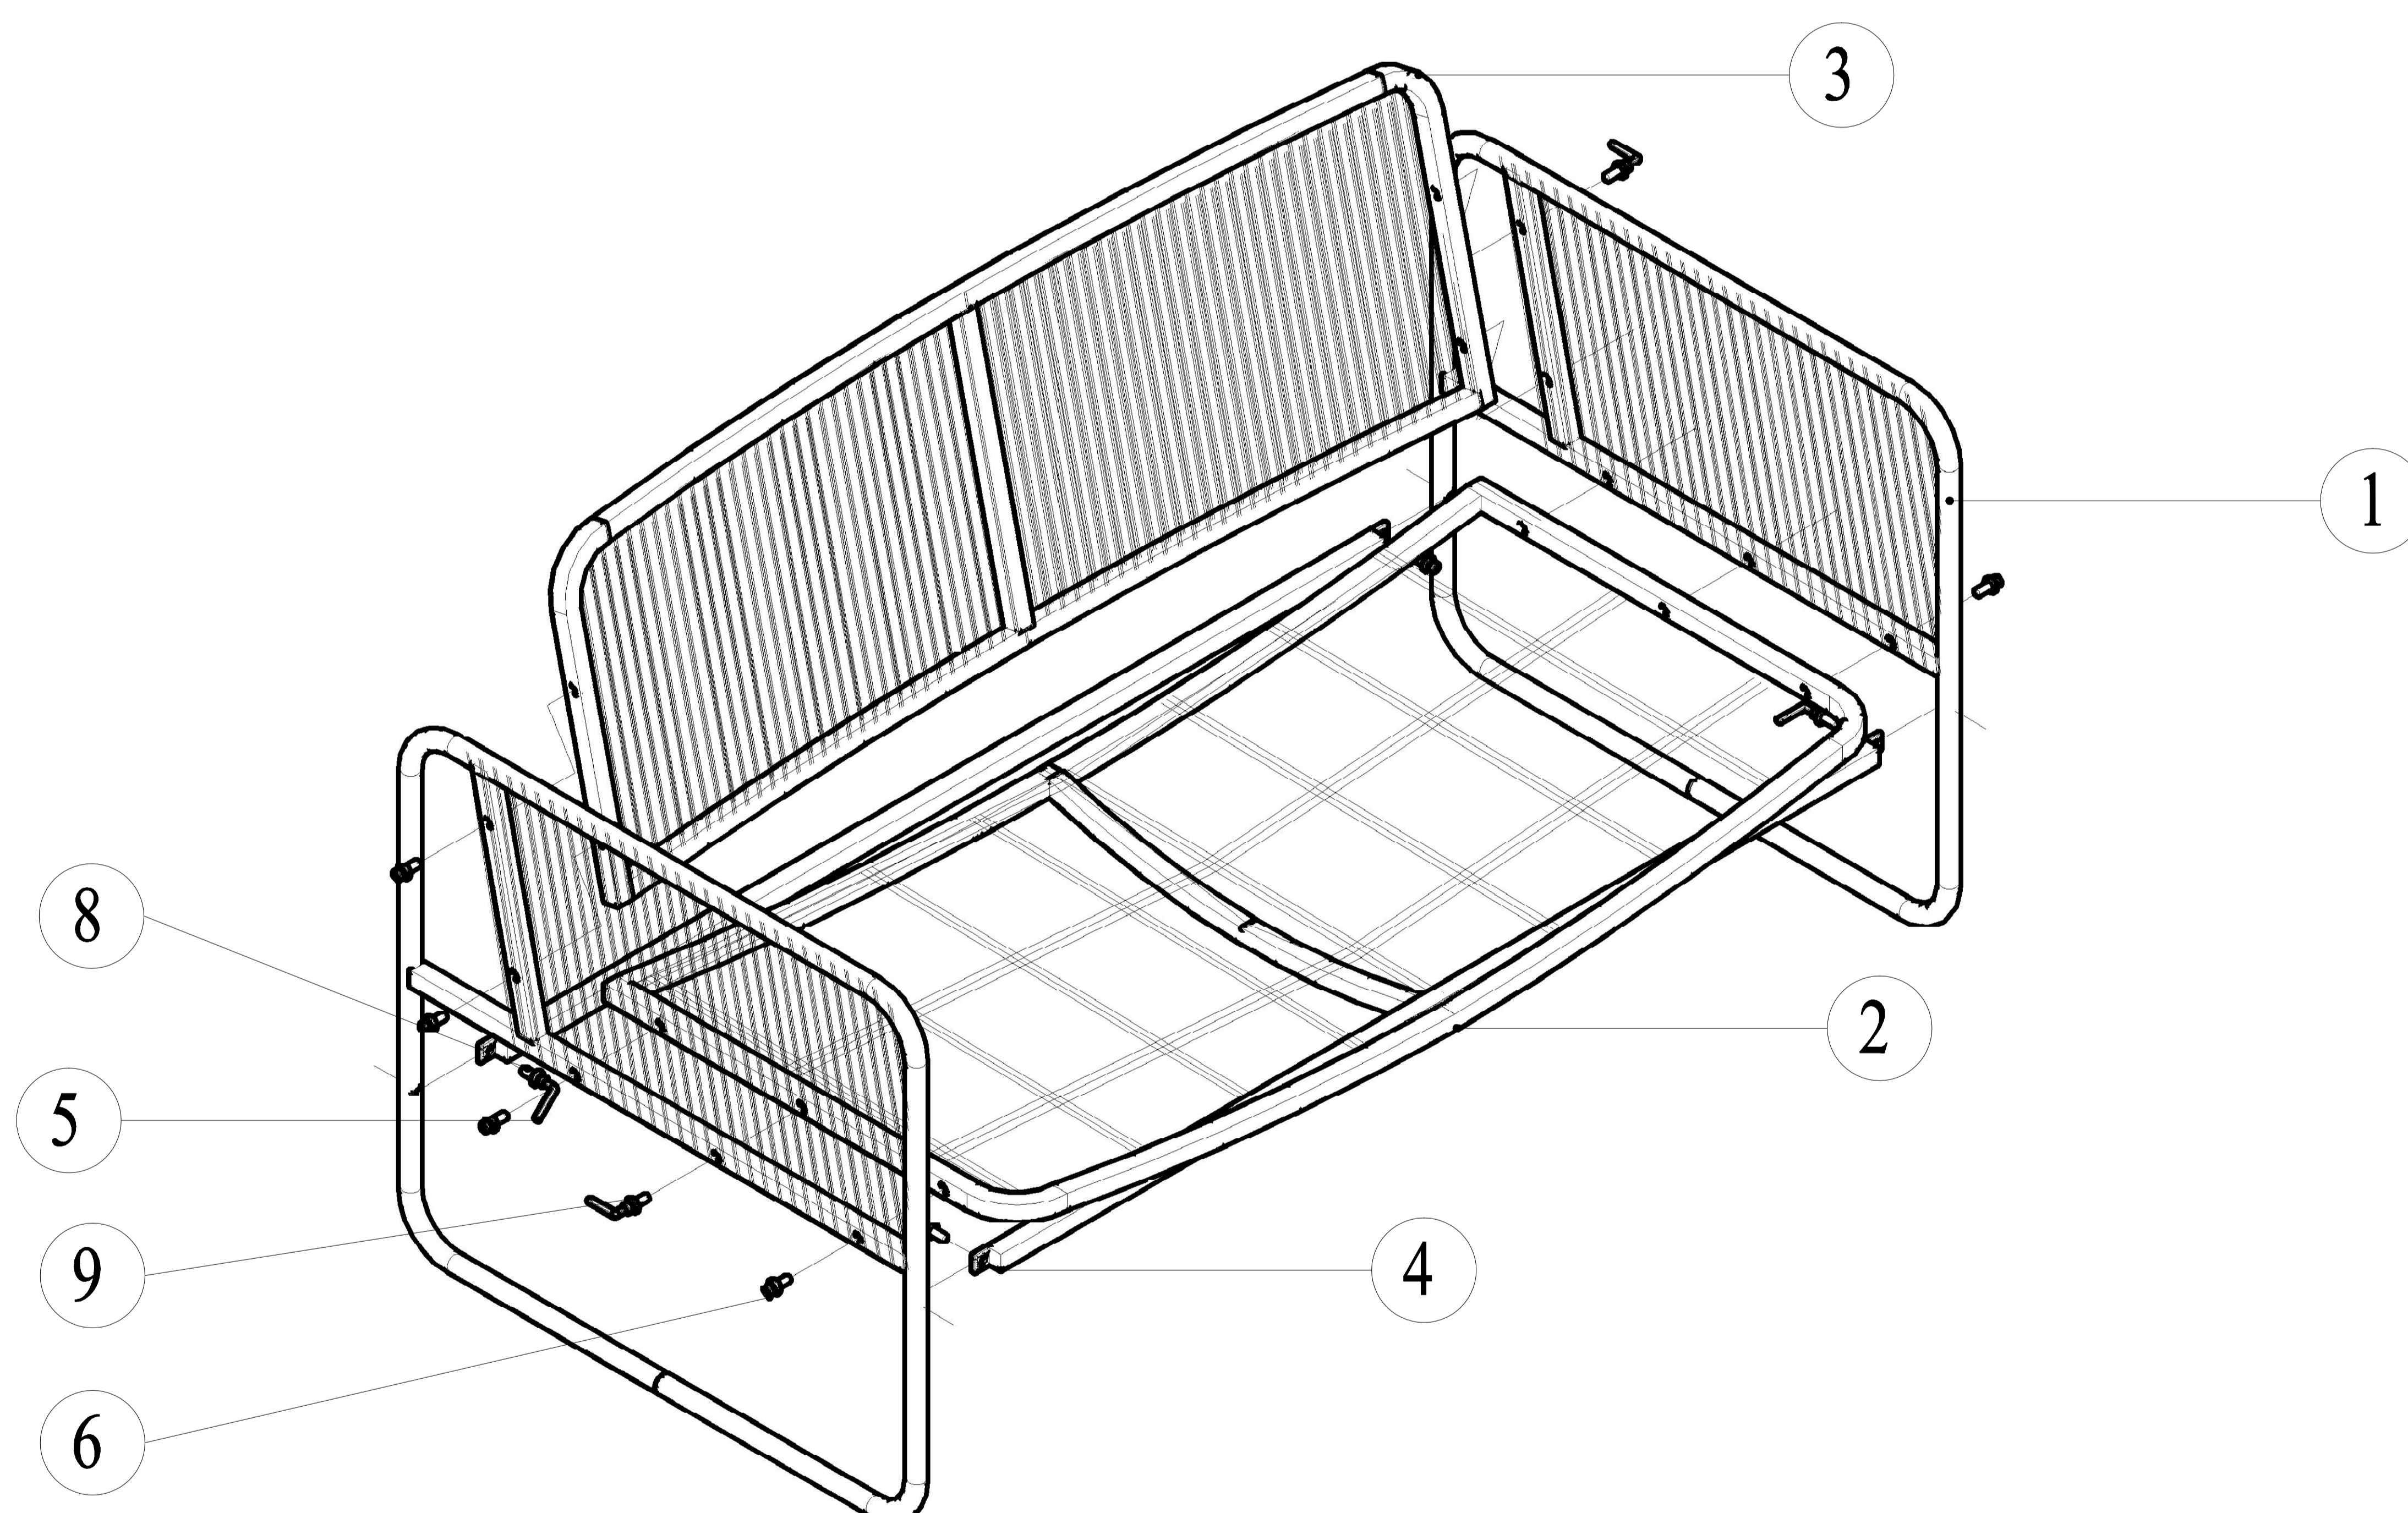

No.		Qty	Art nr:	No.		Qty
1		2		5	 M4	1
2		1		6	 M 6 * 40	10
3		1		8	 M 6 * 20	4
4		2		9		14

PLEASE KINDLY NOTE THAT AFTER ASSEMBLED, THEN TIGHTEN ALL THE SCREWS!

VÄNLIGEN NOTERA ATT EFTER MONTERING. DRA SEDAN ÅT ALLA SKRUVAR!

BITTE BEACHTEN SIE, DASS NACH DEM ZUSAMMENBAU ALLE SCHRAUBEN ANZIEHEN!