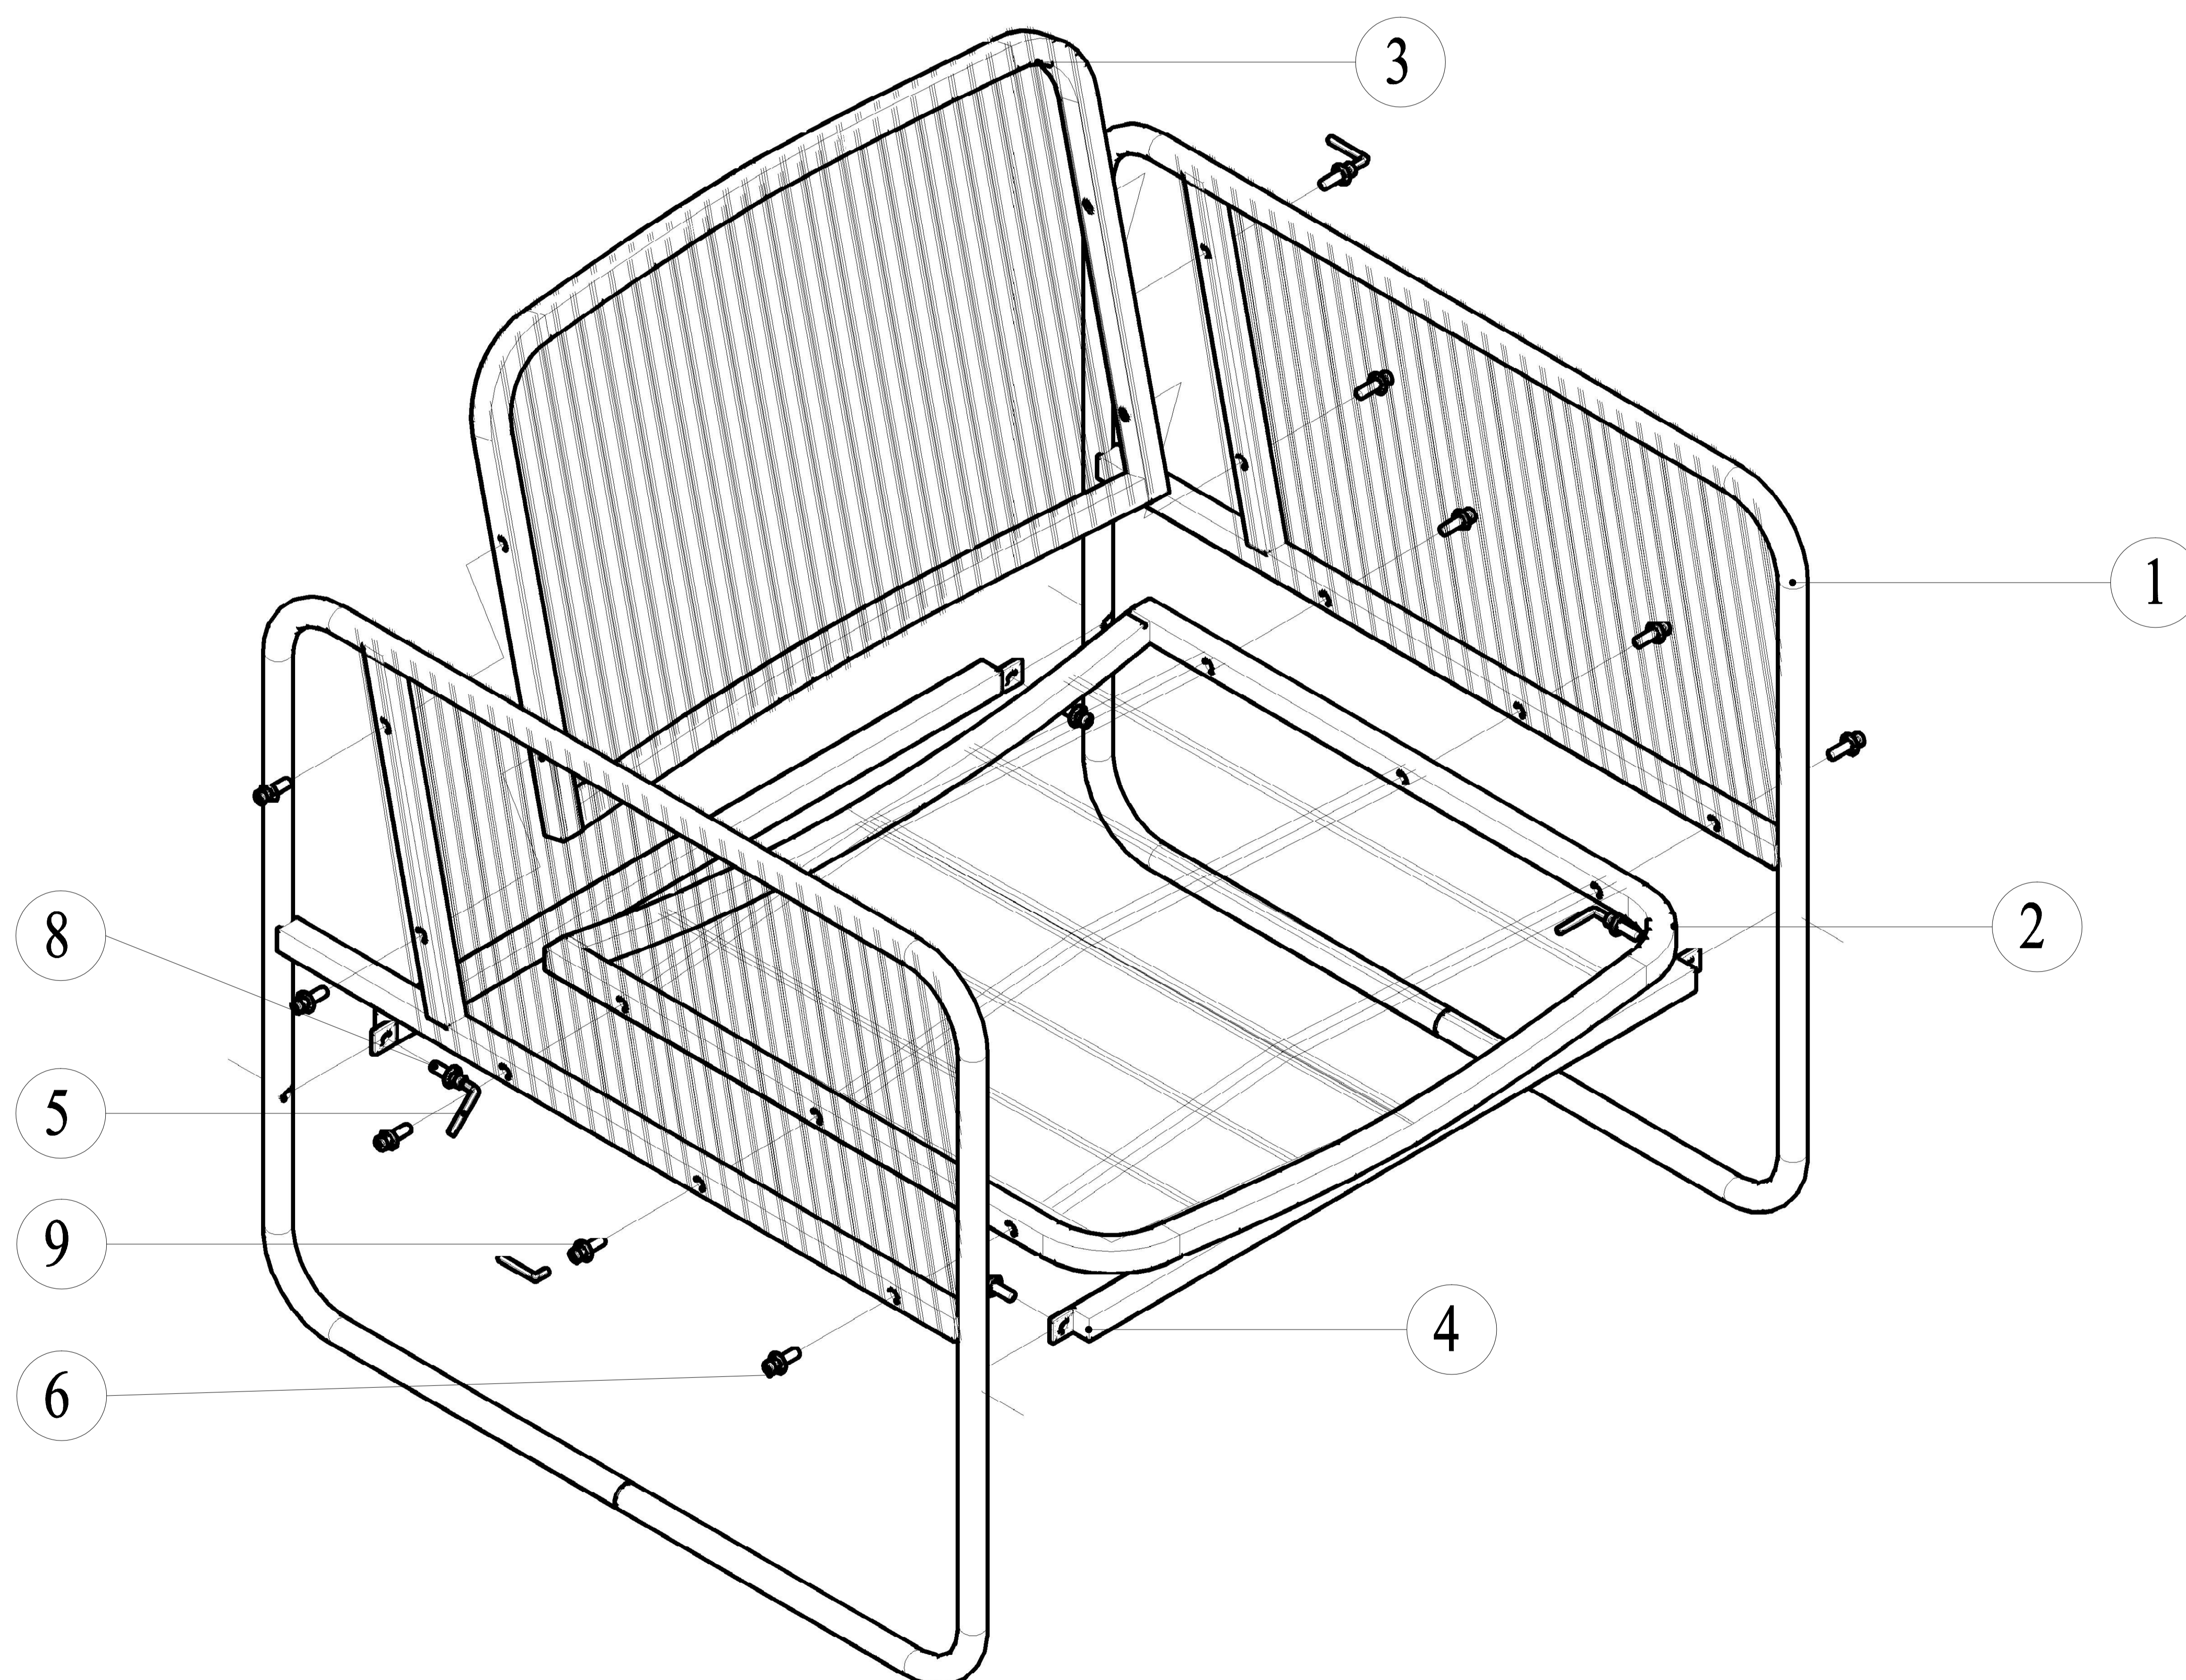

No.		Qty	Art nr:	No.		Qty
1		4		5	 M4	1
2		2		6	 M 6 * 40	20
3		2		8	 M 6 * 20	8
4		4		9		28

PLEASE KINDLY NOTE THAT AFTER ASSEMBLED, THEN TIGHTEN ALL THE SCREWS!

VÄNLIGEN NOTERA ATT EFTER MONTERING. DRA SEDAN ÅT ALLA SKRUVAR!

BITTE BEACHTEN SIE, DASS NACH DEM ZUSAMMENBAU ALLE SCHRAUBEN ANZIEHEN!