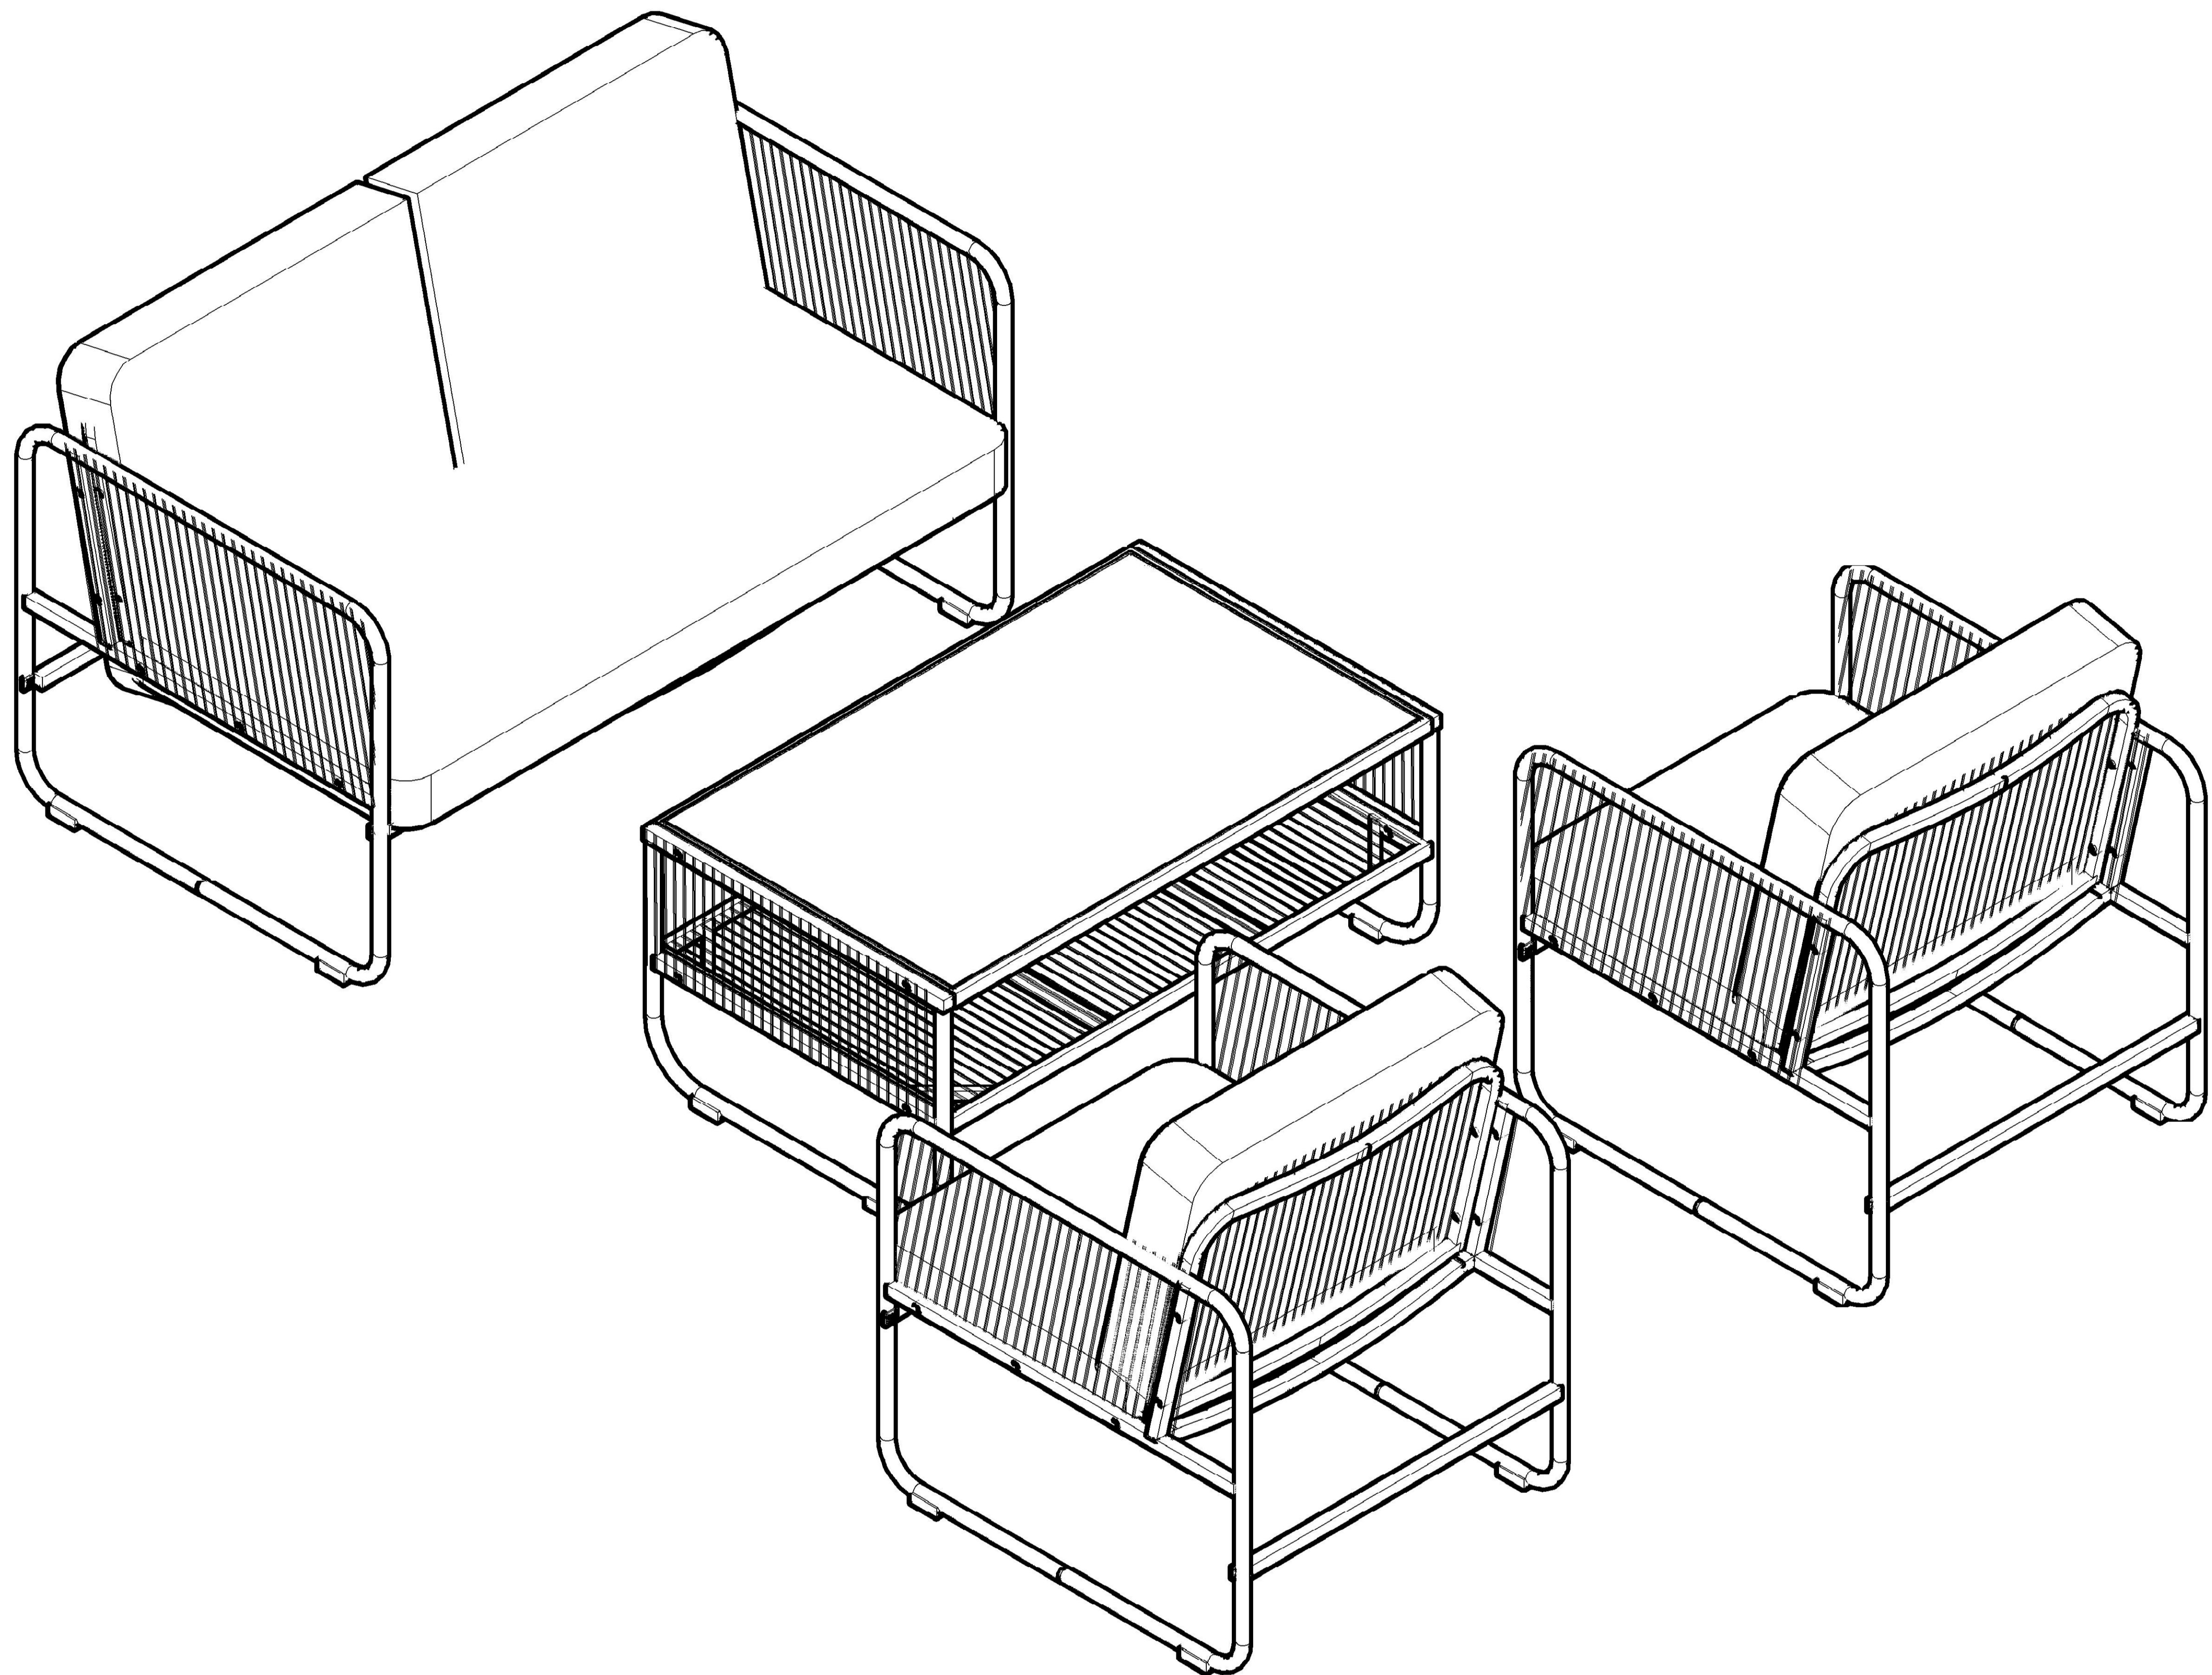

## HOME & INTERIOR

## Utah Lounge Set

Monteringsanvisning - Assemblyinstruction - Einbauzeichnung

1 SET = 1PC BENCH + 2PCS ARM CHAIR + 1PC TABLE

Art nr:	No.		Qty
	5	M4 	1
	6	 M 6 * 40	<b>34</b>
	7	 M 6 * 30	<b>4</b>
	8	 M 6 * 20	<b>12</b>
	9		<b>50</b>